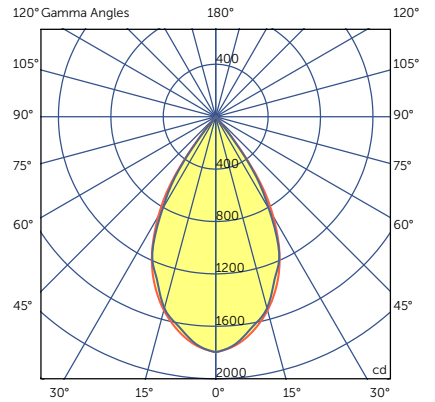

CCT	80CRI/3000K	80CRI/3500K	80CRI/4000K	90CRI/3000K
Factor	1.0	1,035	1,053	0,847

Wattage	15W	26W
Factor	1.0	1.596

Photometry

8030 S 15W 3000K CRI80 13°

Lumens: 1575

Candelas at Nadir

Deg	Candela
0	12901.19
5	8119.67
15	1073.33
25	537.78
35	365.02
45	7.13

8030 M 15W 3000K CRI80 31°

Lumens: 1575

Candelas at Nadir

Deg	Candela
0	3922.74
5	3830.23
15	2146.11
25	610.79
35	300.94
45	7.64

8030 W 15W 3000K CRI80 58°

Lumens: 1575

Candelas at Nadir

Deg	Candela
0	1797.54
5	1750.29
15	1529.46
25	1152.18
35	523.70
45	12.43