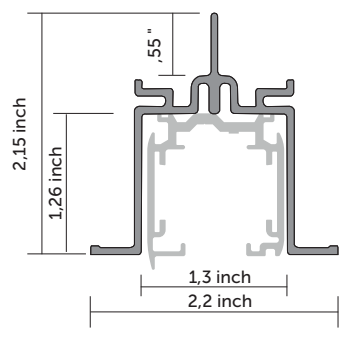

FTP

Ordering info

Model	Length	Finish	Model	Length	Finish
-----		--	-----		--
XTS44	4'(48")	1 aluminium	FTP44	4'(48")	1 aluminium
XTS48	8(96")	2 black	FTP48	8(96")	2 black
XTS412	12'(144")	3 white	FTP412	12'(144")	3 white