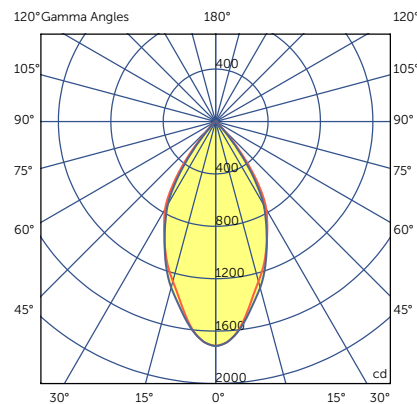

8030 W 15W 3000K CRI84 55°

Lumens: 1575

Candelas at Nadir

Deg	Candela
0	1713.60
5	1639.58
15	1262.52
25	930.98
35	535.50
45	67.35