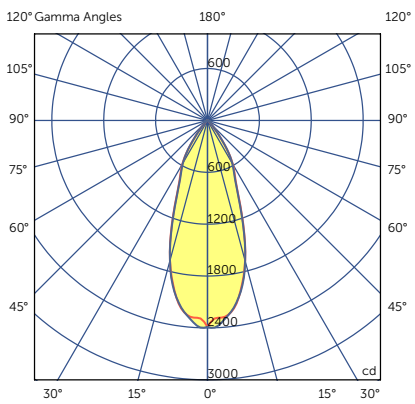

8030 M 15W 3000K CRI84 38°

Lumens: 1575

Candelas at Nadir

Deg	Candela
0	2386.64
5	2279.58
15	1677.78
25	768.36
35	347.27
45	48.89